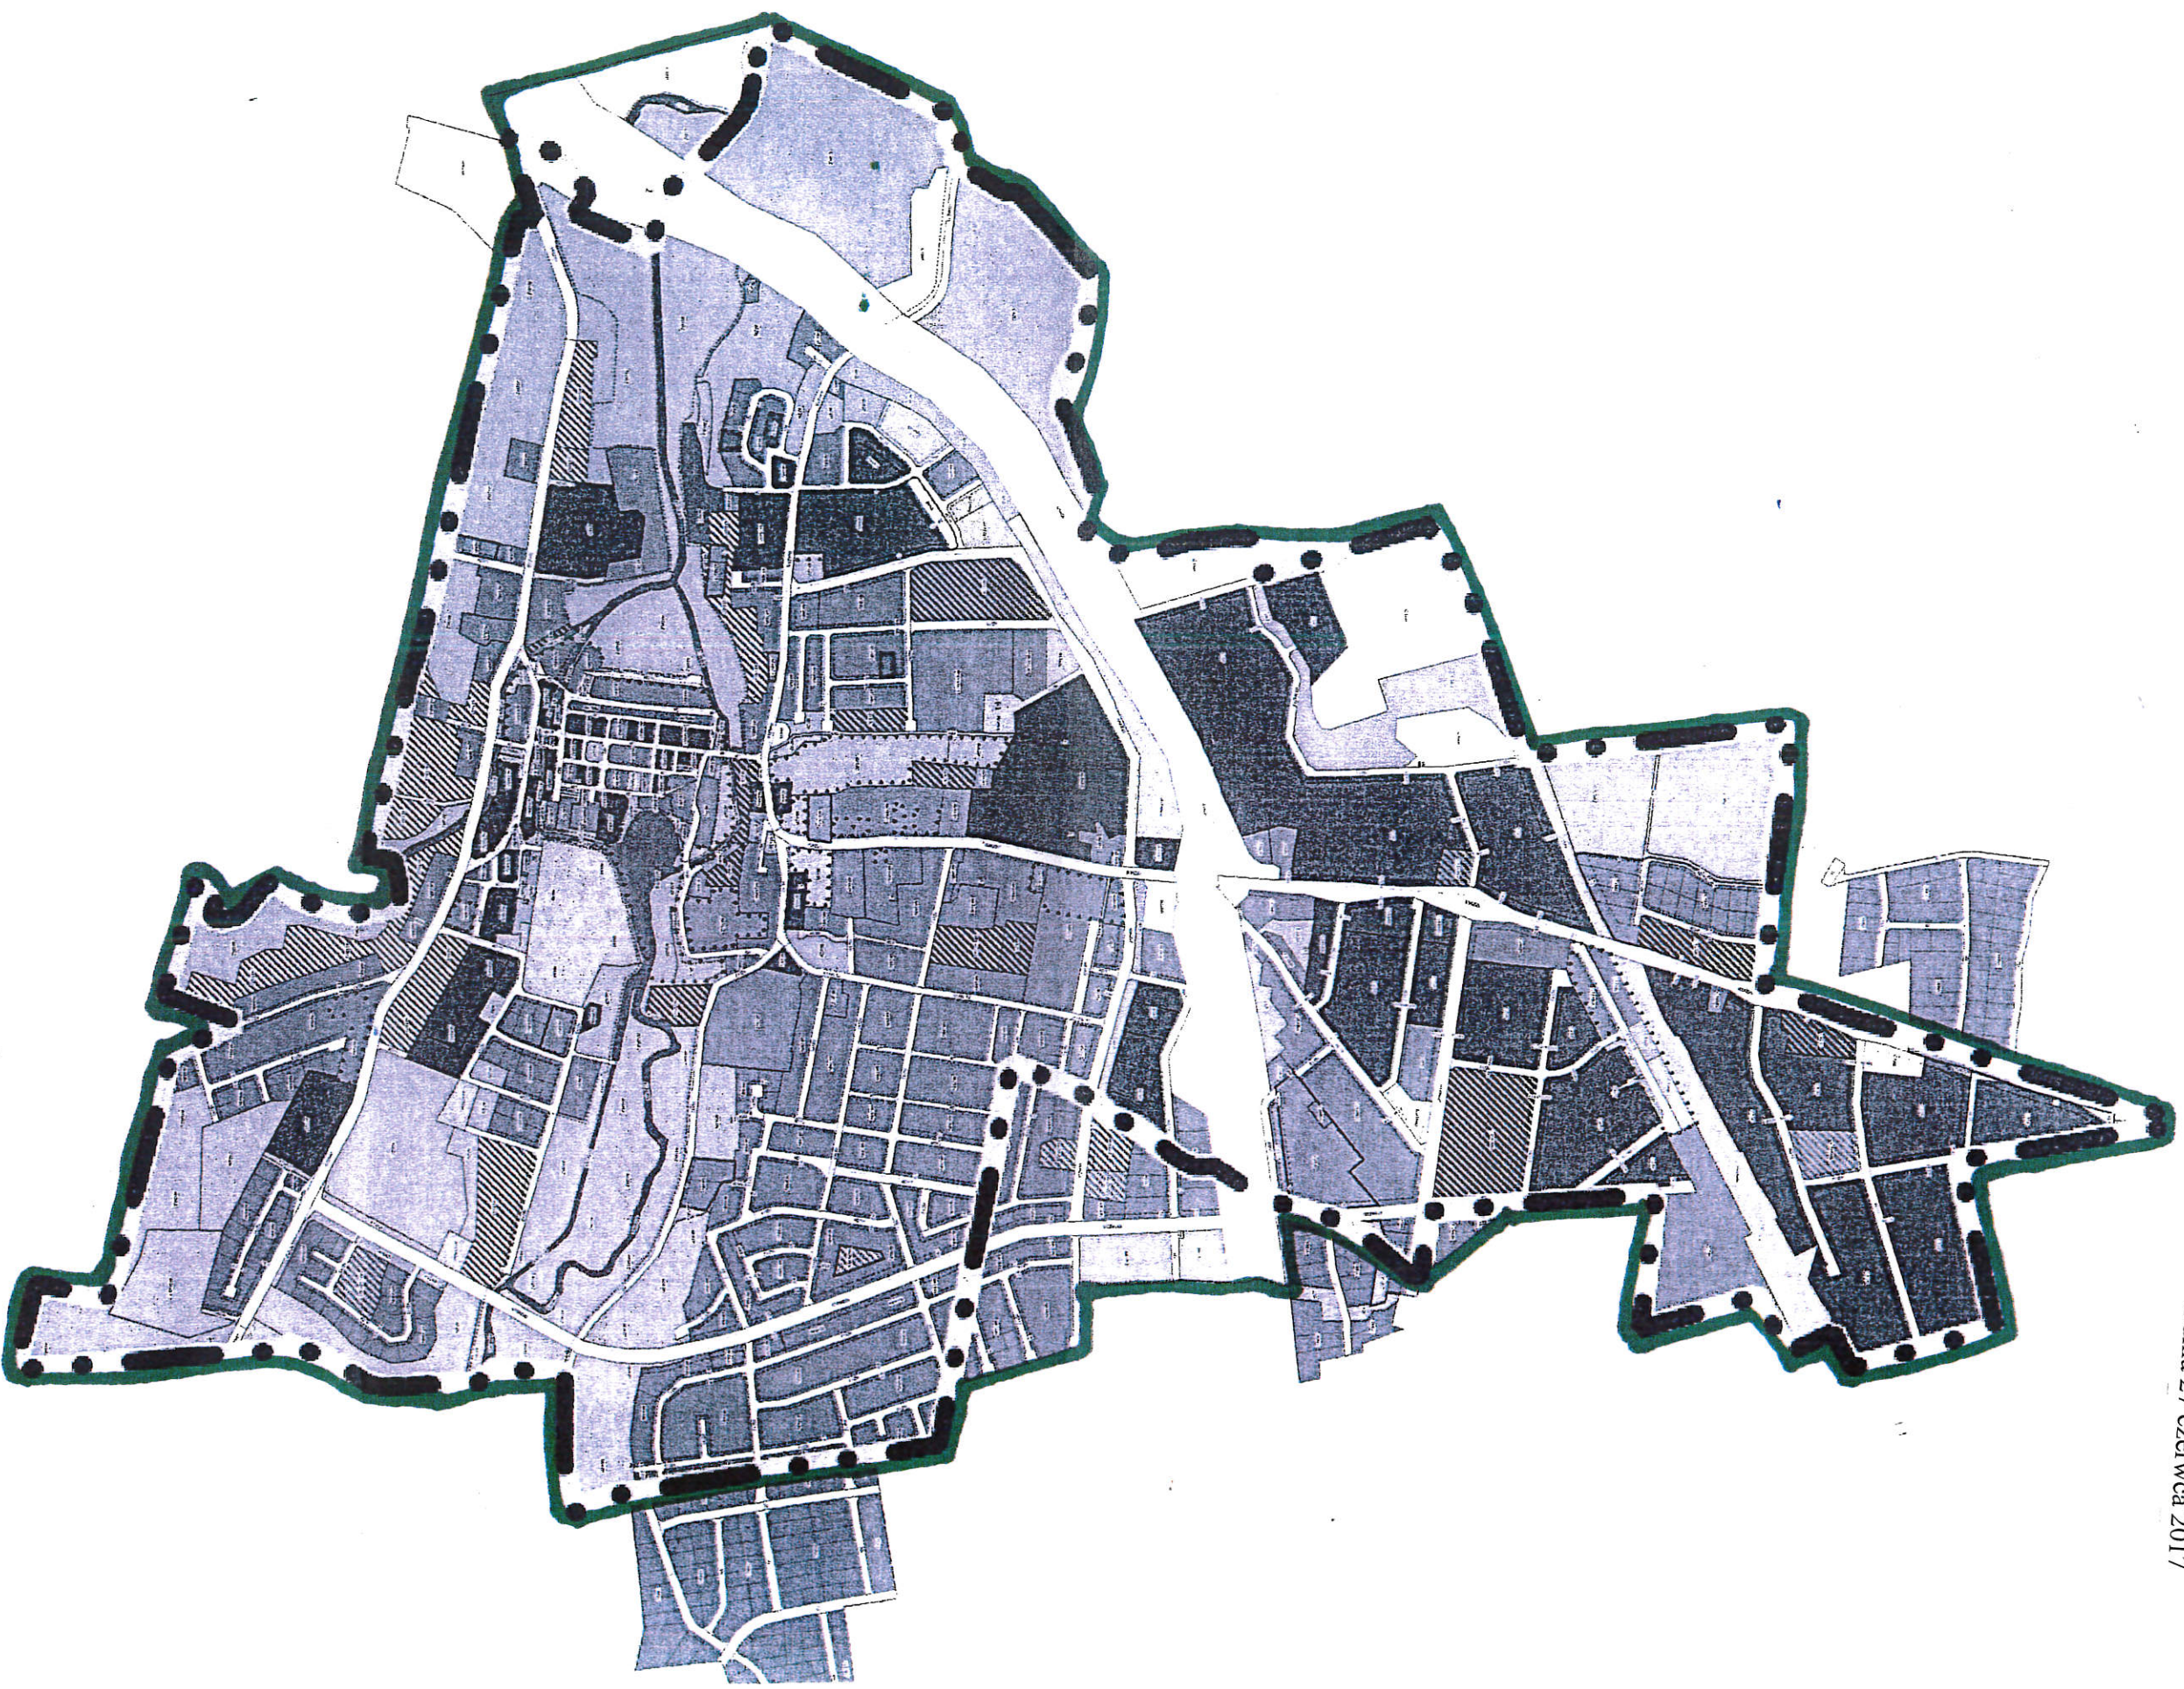

Załącznik graficzny nr 1
do Uchwały Nr XLII/292/17
Rady Miejskiej w Barczewie
z dnia 27 czerwca 2017

OZNACZENIA:

-  Granica miasta Barczewo
-  Granica obszaru opracowania zmian miejscowych planów zagospodarowania przestrzennego miasta Barczewa z fragmentami terenu w obrębach Ruszajny i Bark- Wrocikowo