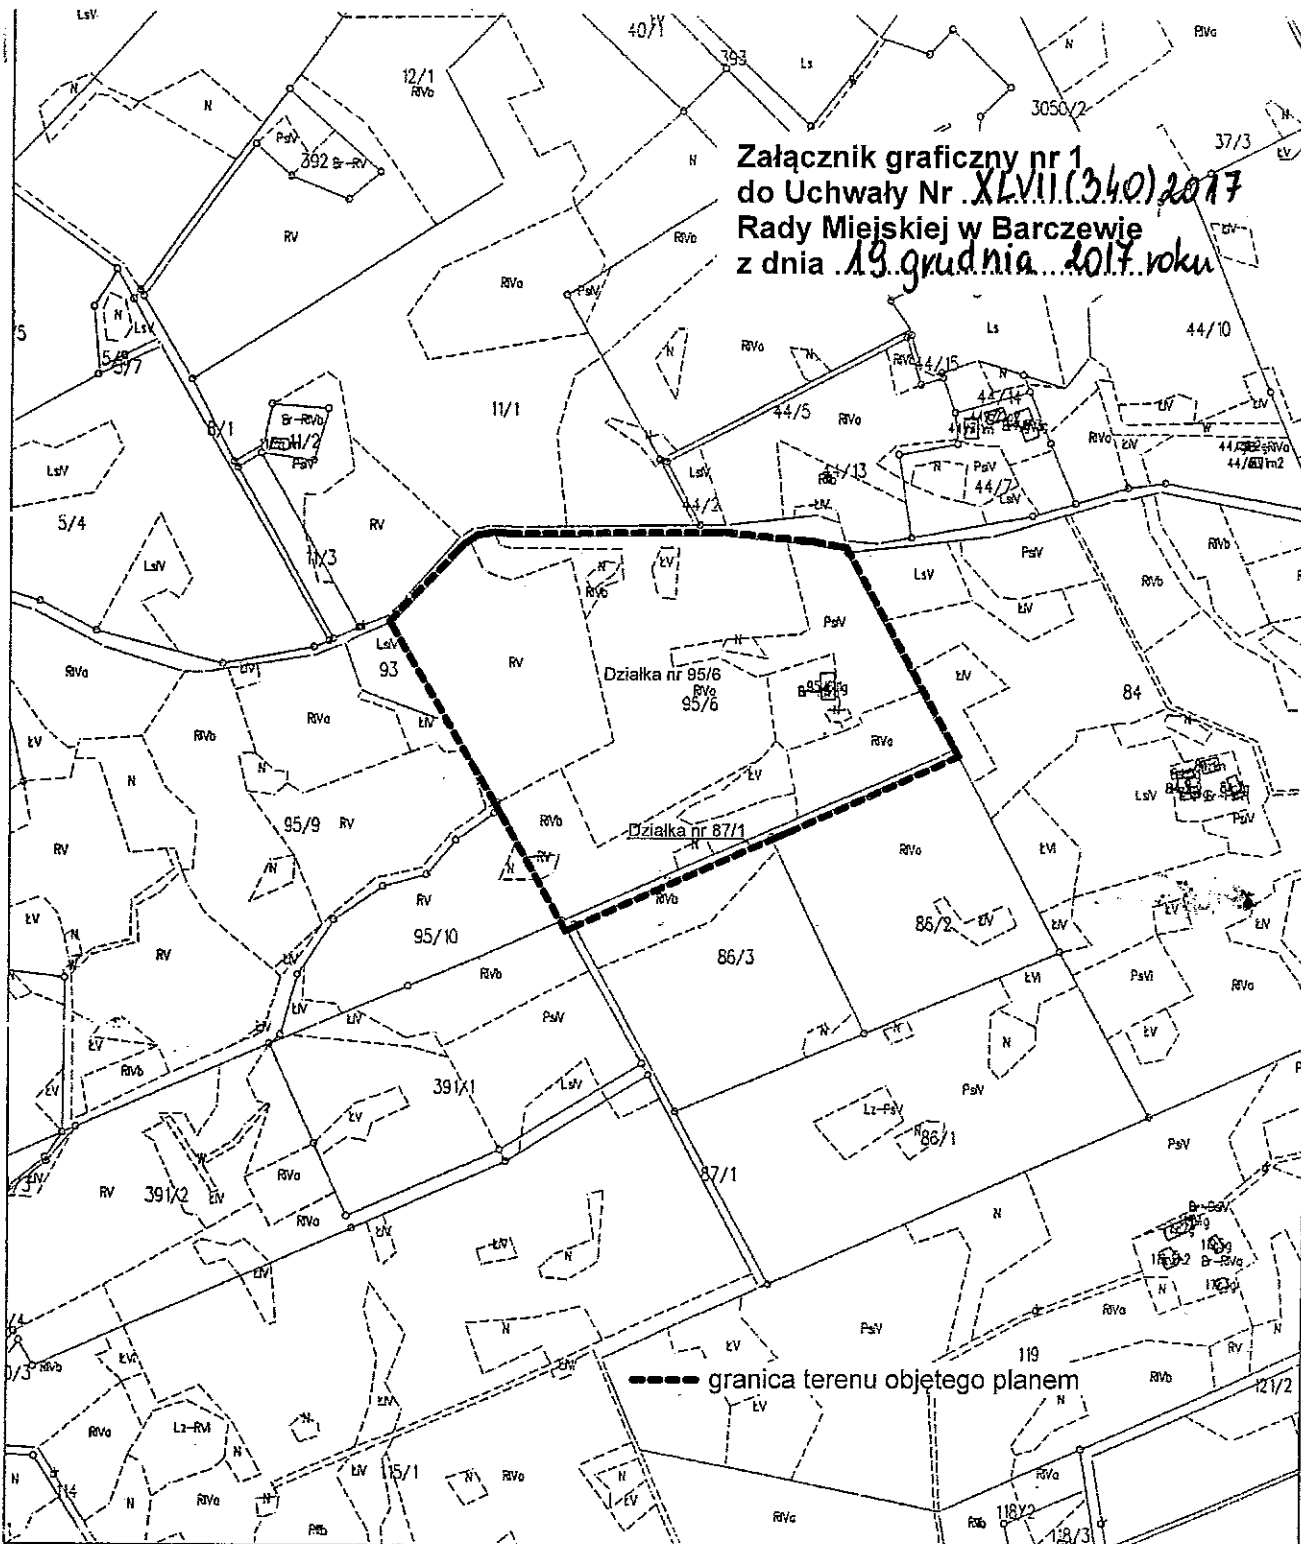

**Załącznik graficzny nr 1
do Uchwały Nr XLVII(340)2017
Rady Miejskiej w Barczewie
z dnia 19. grudnia 2017 roku**

----- granica terenu objętego planem

Poświadczam zgodność niniejszej kopii z treścią materiału państwowego zasobu geodezyjnego i kartograficznego	
Organ prowadzący państwowy zasób geodezyjny i kartograficzny	STAROSTA OLSZTYŃSKI
Nazwa materiału zasobu	MAPA EWIDENCYJNA skala 1:5000
Identyfikator ewidencyjny materiału zasobu	P.2814.2015.200
Data wykonania kopii	2017-01-10
Imię, nazwisko i podpis osoby reprezentującej organ	up. STAROSTY OLSZTYŃSKIEGO <i>Zenon Bukowski</i> inspektor w Wydziale Geodezji

JEDNOSTKA UDOSTĘPIAJĄCA: STAROSTWO POWIATOWE W OLSZTYNIE
Oznaczenie kancelaryjne wniosku: GD-PODGIK.6642.2

Województwo: warmińsko-mazurskie
Powiat: olsztyński
Jednostka ewid.: Barczewo
Obręb.: Kronowo

Starostwo Powiatowe
w Olsztynie
Plac Bema 5
10-516 Olsztyn
-61-

Układ współrzędnych : PL 2000
Układ wysokościowy : Kronsztadt 86
Dokument zawiera dane ewidencyjne niespełniające wymagań określonych w rozporządzeniu w sprawie ewidencji gruntów i budynków

Sporządził(a): z_bukows