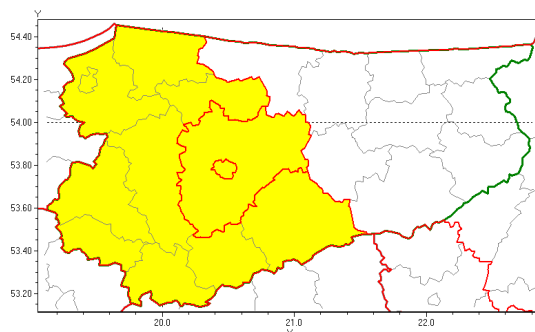

Zasięg ostrzeżenia w województwie

Opady marznące

Ostrzeżenie meteorologiczne Nr 17

Nazwa biura	IMGW-PIB Biuro Prognoz Meteorologicznych w Białymstoku
Zjawisko/stopień zagrożenia	Opady marznące/ 1
Obszar	województwo warmińsko-mazurskie powiat olsztyński
Ważność	od godz. 00:00 dnia 02.02.2019 do godz. 07:00 dnia 02.02.2019
Przebieg	Prognozuje się miejscami wystąpienie słabych opadów marznącego deszczu, powodujących gołoledź. Opady będą się przemieszczały z południowego zachodu na północny wschód województwa i będą poprzedzone deszczem ze śniegiem.
Prawdopodobieństwo wystąpienia zjawiska(%)	80%
Uwagi	Brak.
Dyrektor synoptyk IMGW-PIB	Karolina Kierklo
Godzina i data wydania	godz. 12:38 dnia 01.02.2019
SMS	IMGW-PIB OSTRZEŻENIE: MARZĄCE OPADY/1 warmińsko-mazurskie/olsztyński od 00:00/02.02 do 07:00/02.02.2019 marznące opady, drogi liskie.