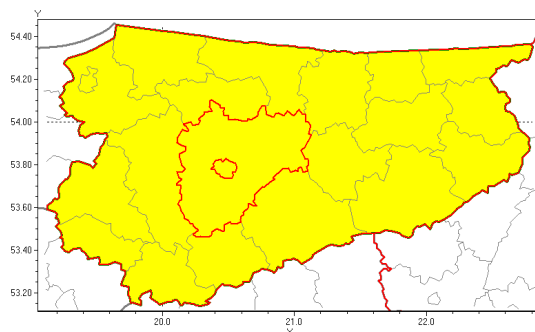

Zasięg ostrzeżenia w województwie

Silny wiatr

Ostrzeżenie meteorologiczne Nr 39

Nazwa biura	IMGW-PIB Centralne Biuro Prognoz Meteorologicznych w Białymstoku
Zjawisko/stopień zagrożenia	Silny wiatr/ 1
Obszar	województwo warmińsko-mazurskie powiat olsztyński
Ważność	od godz. 09:00 dnia 24.04.2019 do godz. 20:00 dnia 24.04.2019
Przebieg	Przewiduje się wystąpienie do silnego i silnego wiatru o średniej prędkości od 30 km/h do 45 km/h, w porywach do 80 km/h z południowego wschodu.
Prawdopodobieństwo wystąpienia zjawiska(%)	90%
Uwagi	Brak.
Dyrektor synoptyk IMGW-PIB	Tomasz Siemieniuk
Godzina i data wydania	godz. 05:45 dnia 24.04.2019
SMS	IMGW-PIB OSTRZEŻENIE: WIATR/1 warmińsko-mazurskie/olsztyński od 09:00/24.04 do 20:00/24.04.2019 prędkość do 45 km/h, porywy do 80 km/h, SE.