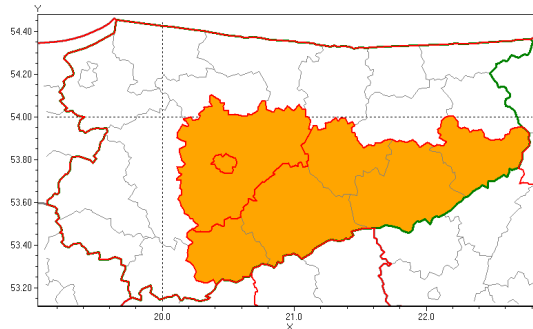

Zasięg ostrzeżenia w województwie

Burze z gradem

Ostrzeżenie meteorologiczne Nr 45

Nazwa biura	IMGW-PIB Centralne Biuro Prognoz Meteorologicznych w Białymstoku
Zjawisko/stopień zagrożenia	Burze z gradem/ 2
Obszar	województwo warmińsko-mazurskie powiat olsztyński
Ważność	od godz. 13:00 dnia 20.05.2019 do godz. 02:00 dnia 21.05.2019
Przebieg	Prognozuje się wystąpienie burz z opadami deszczu miejscami od 30 mm do 40 mm, lokalnie do 50 mm oraz porywami wiatru do 80 km/h. Miejscami grad.
Prawdopodobieństwo wystąpienia zjawiska(%)	80%
Uwagi	Brak.
Dyrektor synoptyk IMGW-PIB	Wiesław Winnicki
Godzina i data wydania	godz. 09:40 dnia 20.05.2019
SMS	IMGW-PIB OSTRZEŻENIE: BURZE Z GRADEM/2 warmińsko-mazurskie/olsztyński od 13:00/20.05 do 02:00/21.05.2019 deszcz 50 mm, porywy 80 km/h.