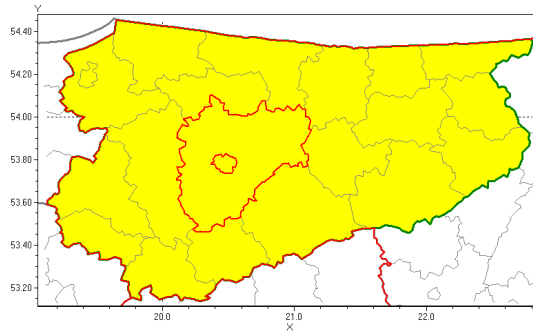

Zasięg ostrzeżenia w województwie

Burze z gradem

Ostrzeżenie meteorologiczne Nr 46

Nazwa biura	IMGW-PIB Centralne Biuro Prognoz Meteorologicznych w Białymstoku
Zjawisko/stopień zagrożenia	Burze z gradem/ 1
Obszar	województwo warmińsko-mazurskie powiat olsztyński
Ważność	od godz. 11:00 dnia 21.05.2019 do godz. 23:00 dnia 21.05.2019
Przebieg	Prognozuje się wystąpienie burz z opadami deszczu miejscami od 20 mm do 30 mm, lokalnie do 40 mm oraz porywami wiatru do 70 km/h. Miejscami możliwy grad.
Prawdopodobieństwo wystąpienia zjawiska(%)	80%
Uwagi	Brak.
Dyrektor synoptyk IMGW-PIB	Tomasz Siemieniuk
Godzina i data wydania	godz. 09:13 dnia 21.05.2019
SMS	IMGW-PIB OSTRZEŻENIE: BURZE Z GRADEM/1 warmińsko-mazurskie/olsztyński od 11:00/21.05 do 23:00/21.05.2019 deszcz 40 mm, porywy 70 km/h.