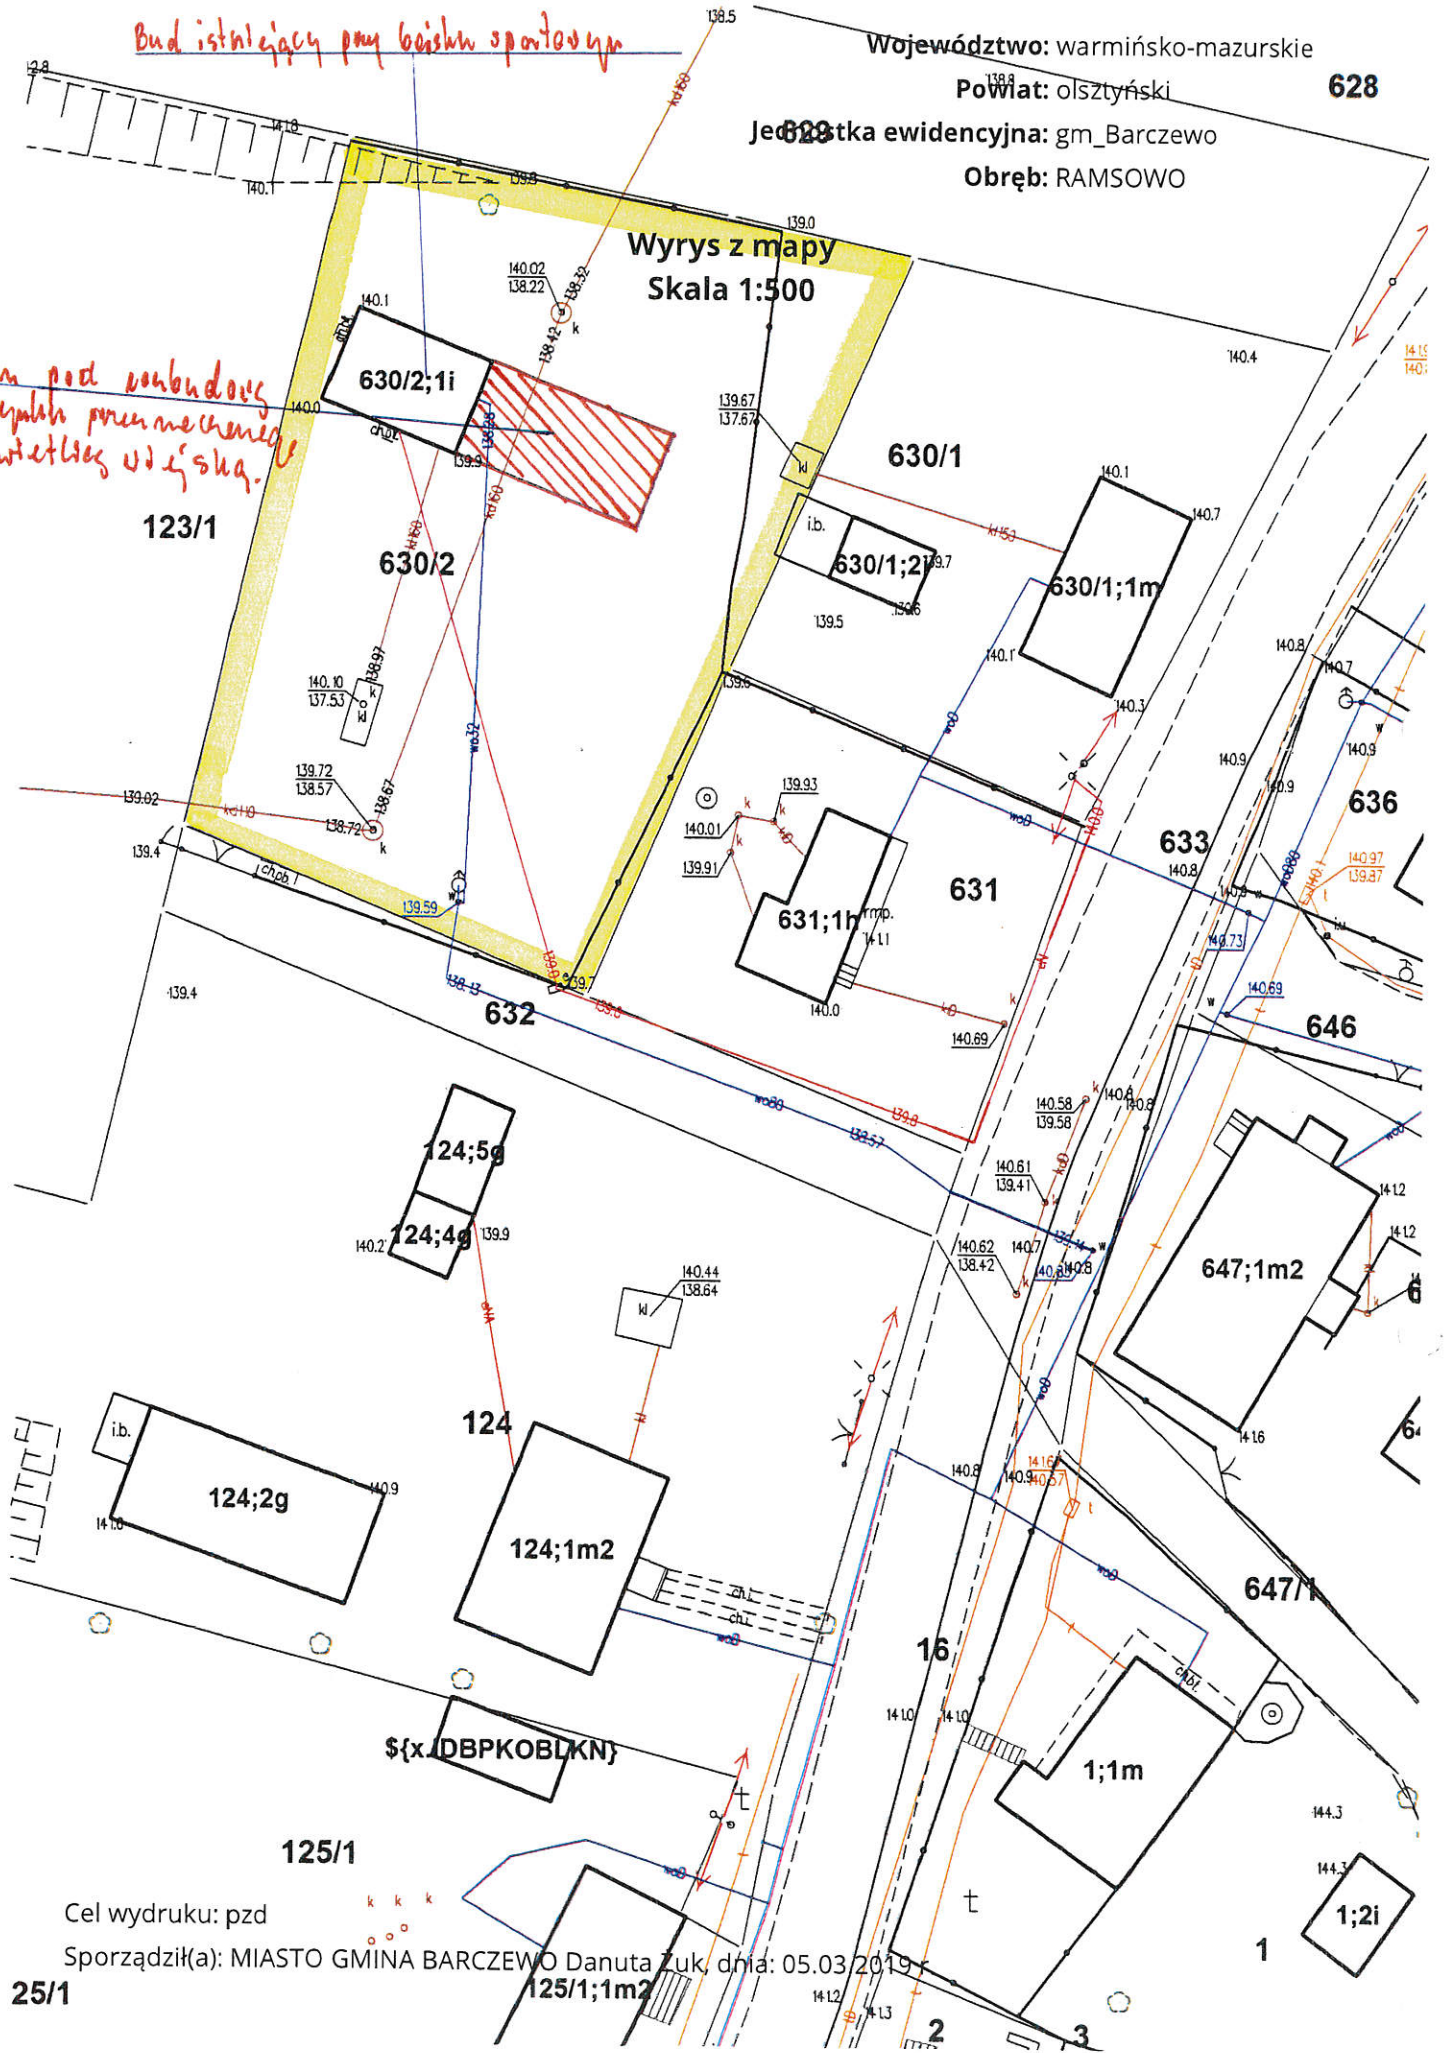

Bud. istniejący przy boisku sportowym

Województwo: warmińsko-mazurskie

Powiat: olsztyński

628

Jednostka ewidencyjna: gm. Barczewo

Obwód: RAMSOWO

Wyrys z mapy
Skala 1:500

*czem pod zabudowę
wspólnie przez mechanikę
i światłowodową*

Cel wydruku: pzd

Sporządził(a): MIASTO GMINA BARCZEWO Danuta Żuk, dnia: 05.03.2019 r.