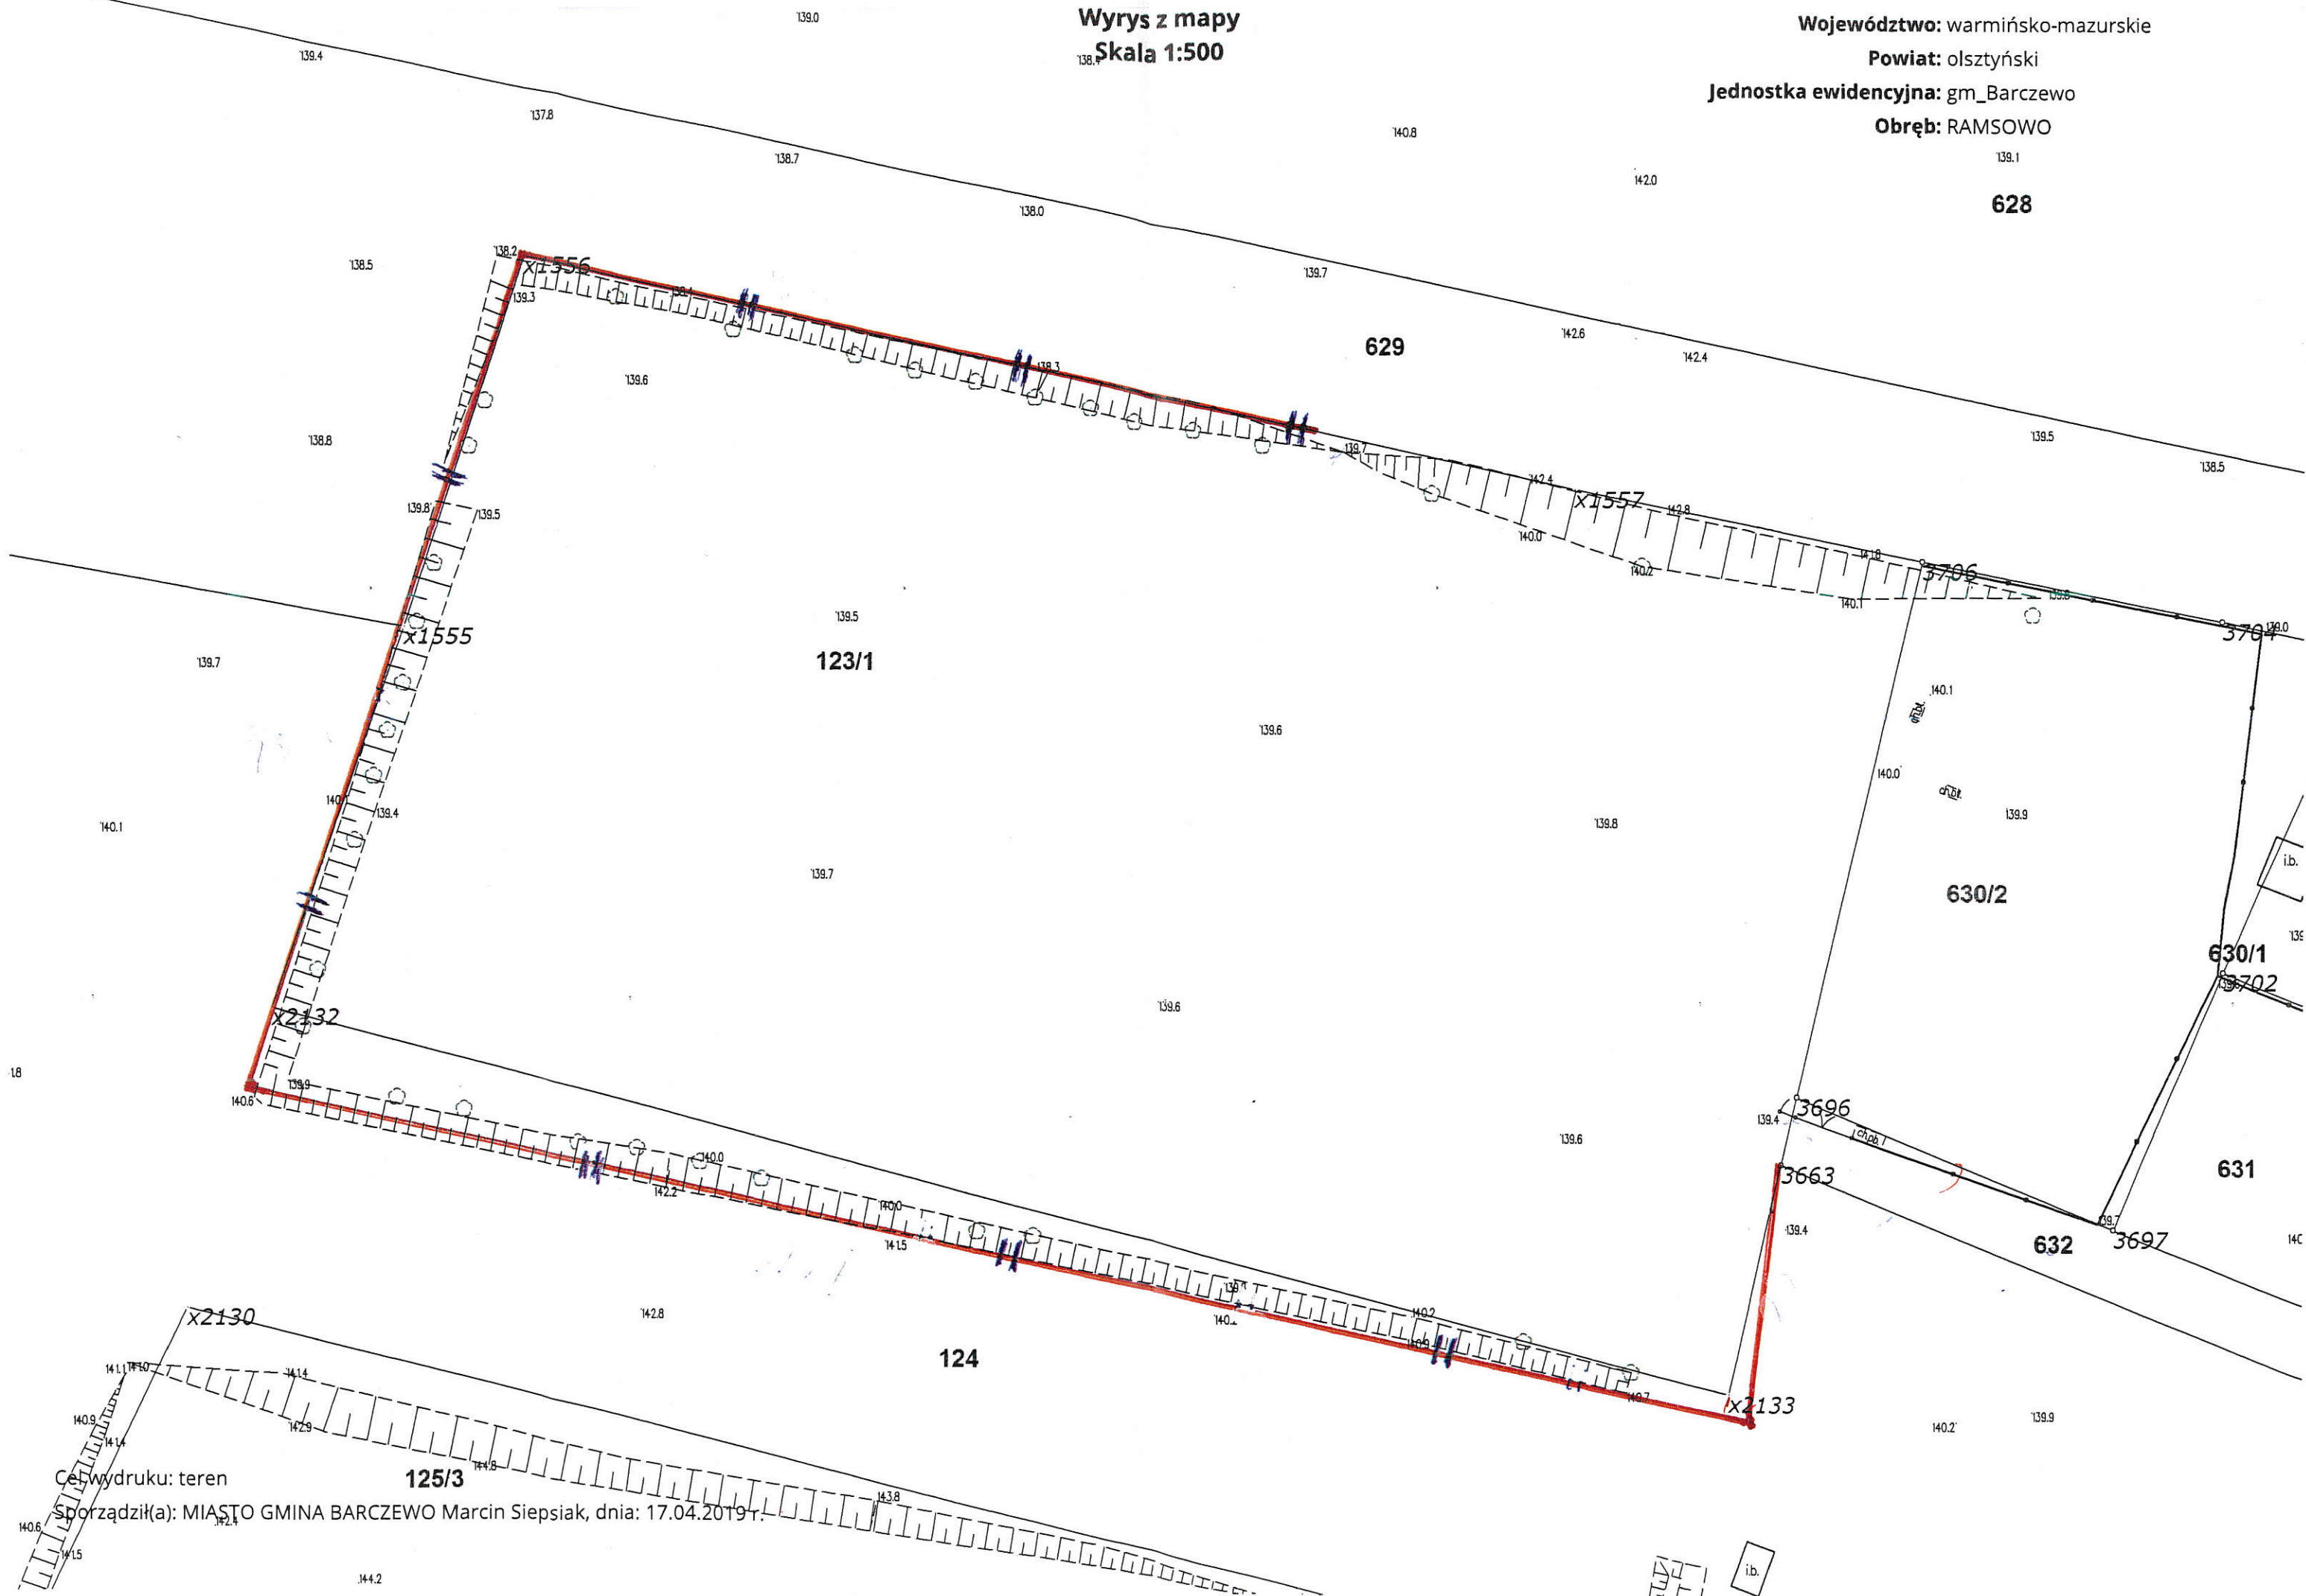

1552

Wyrys z mapy
Skala 1:500

Województwo: warmińsko-mazurskie
Powiat: olsztyński
Jednostka ewidencyjna: gm_Barczewo
Obręb: RAMSOWO
628

Cel wydruku: teren
Sporządził(a): MIASTO GMINA BARCZEWO Marcin Siepiak, dnia: 17.04.2019 r.