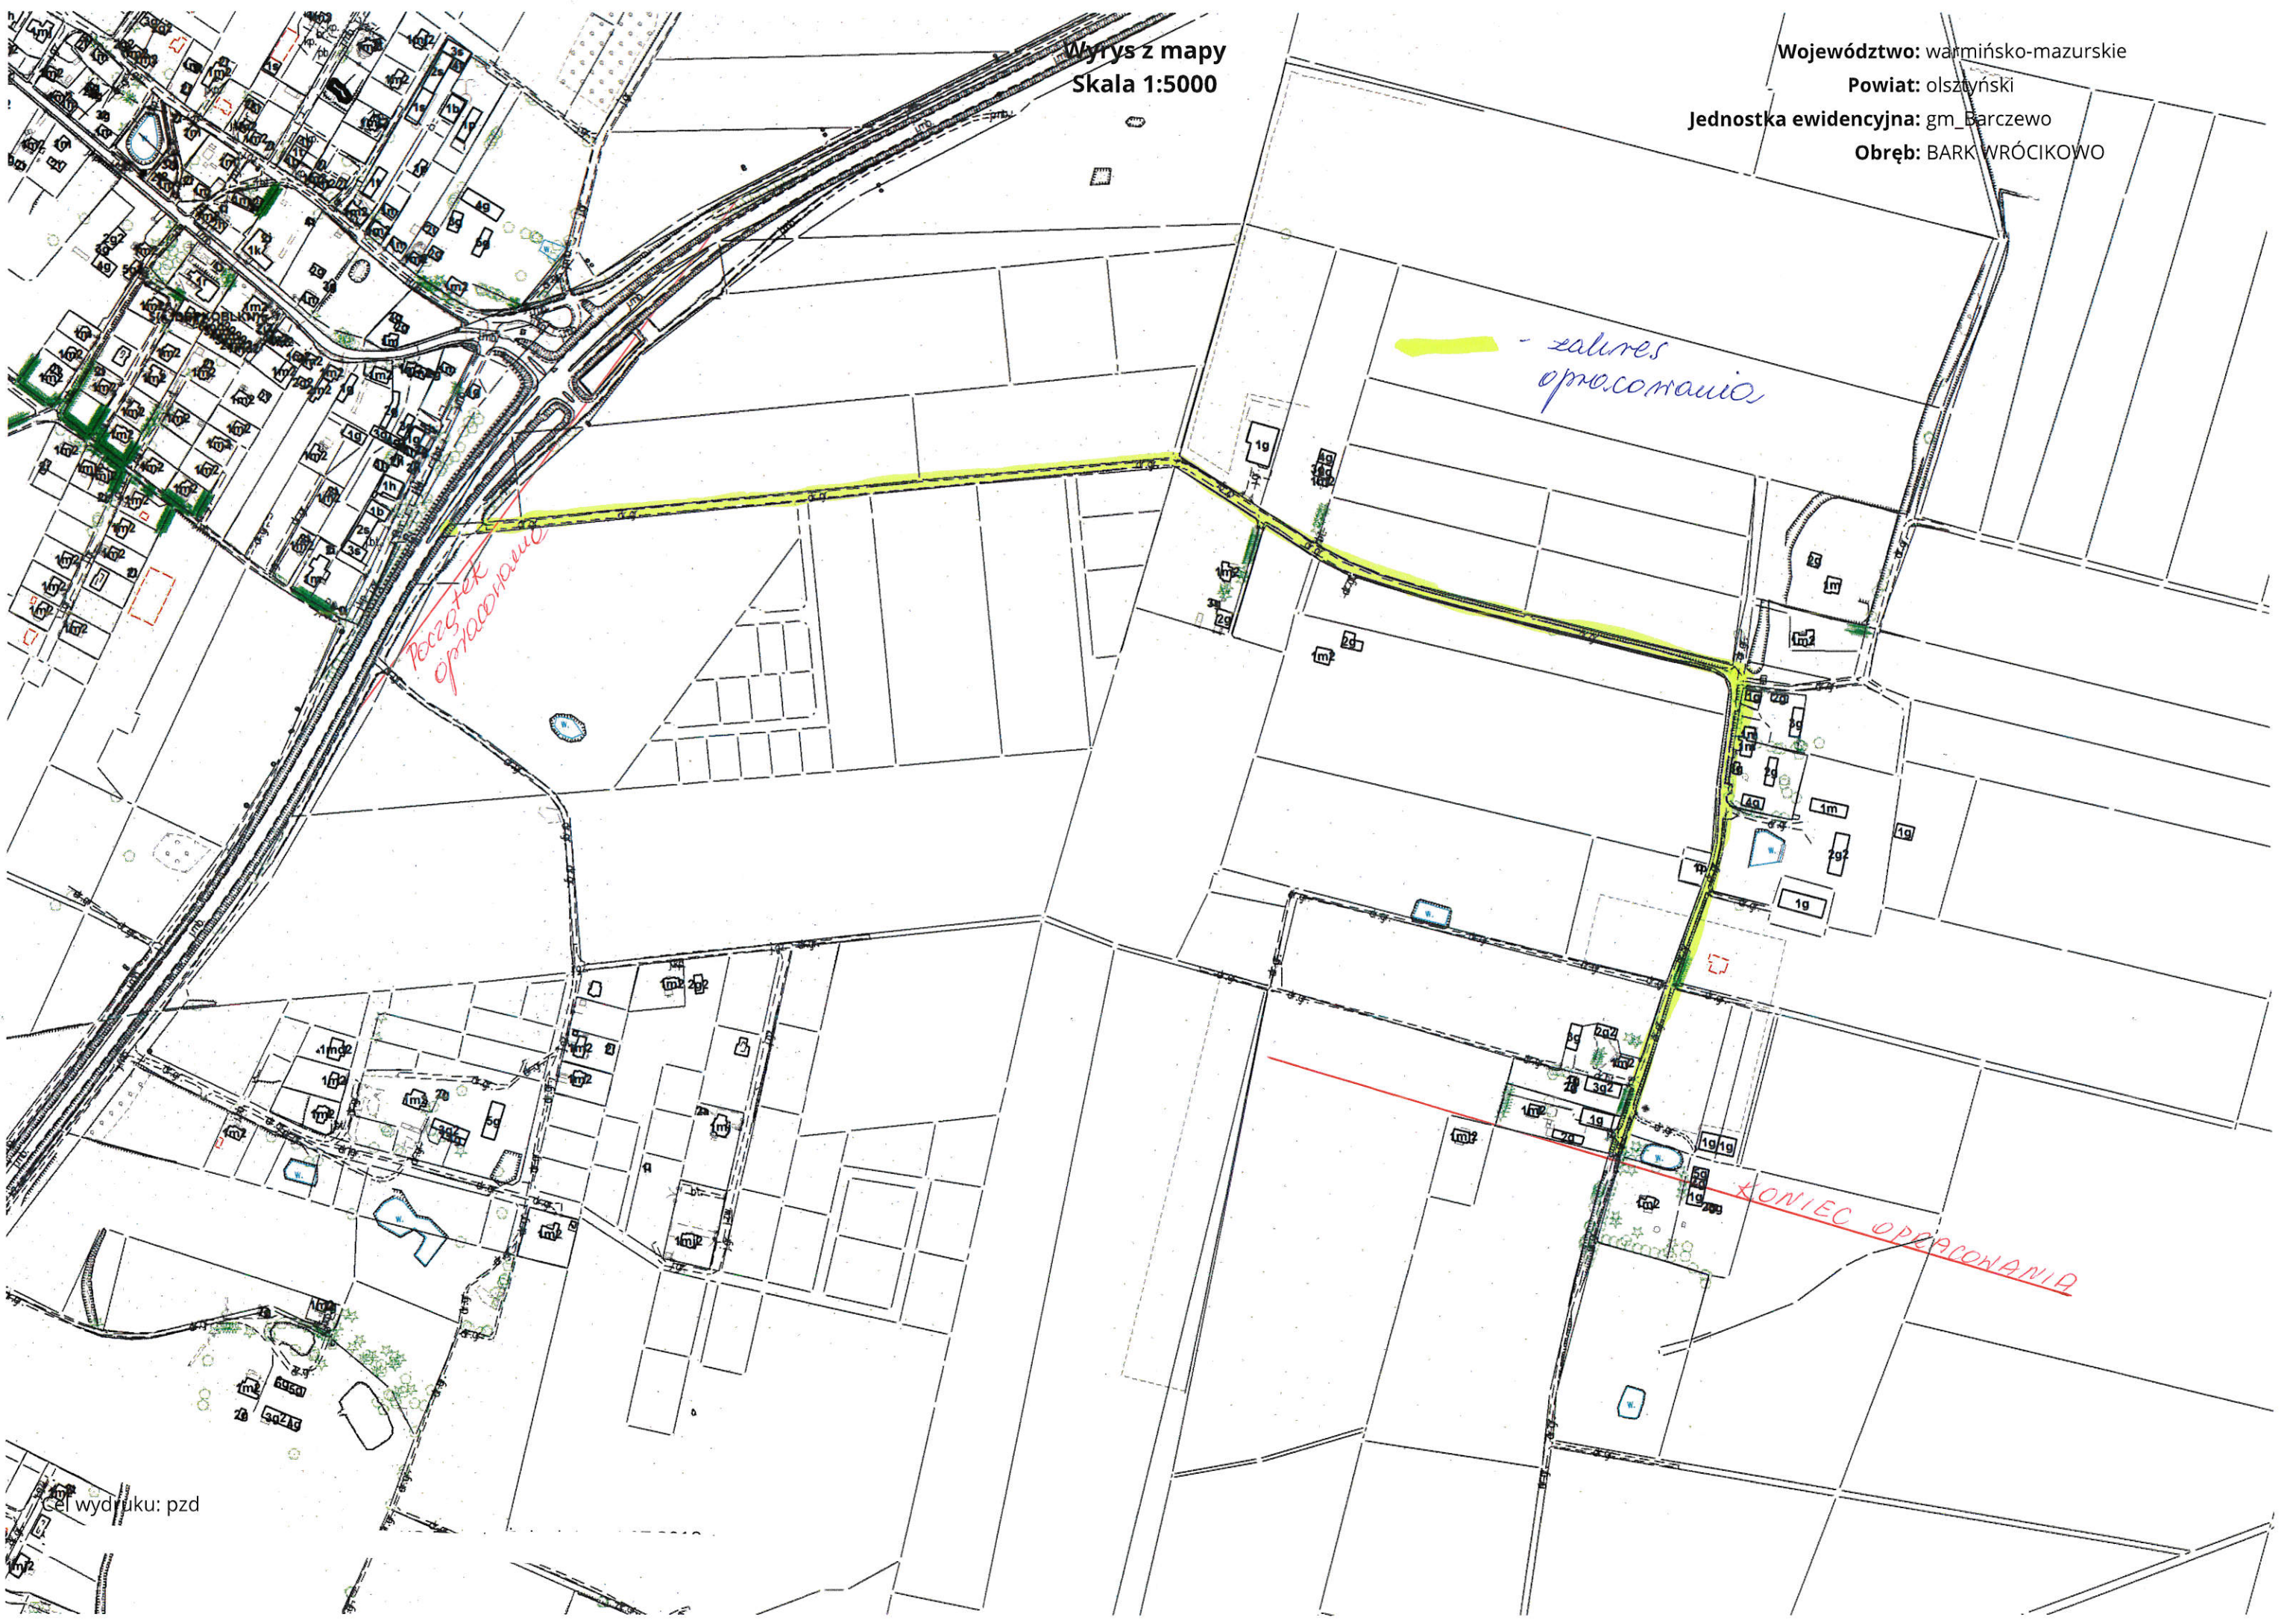

Wzrys z mapy  
Skala 1:5000

Województwo: warmińsko-mazurskie  
Powiat: olsztyński  
Jednostka ewidencyjna: gm. Barczewo  
Obręb: BARK WRÓCIKOWO

zadules  
opracowania

Początek  
opracowania

KONIEC OPERACONANIA