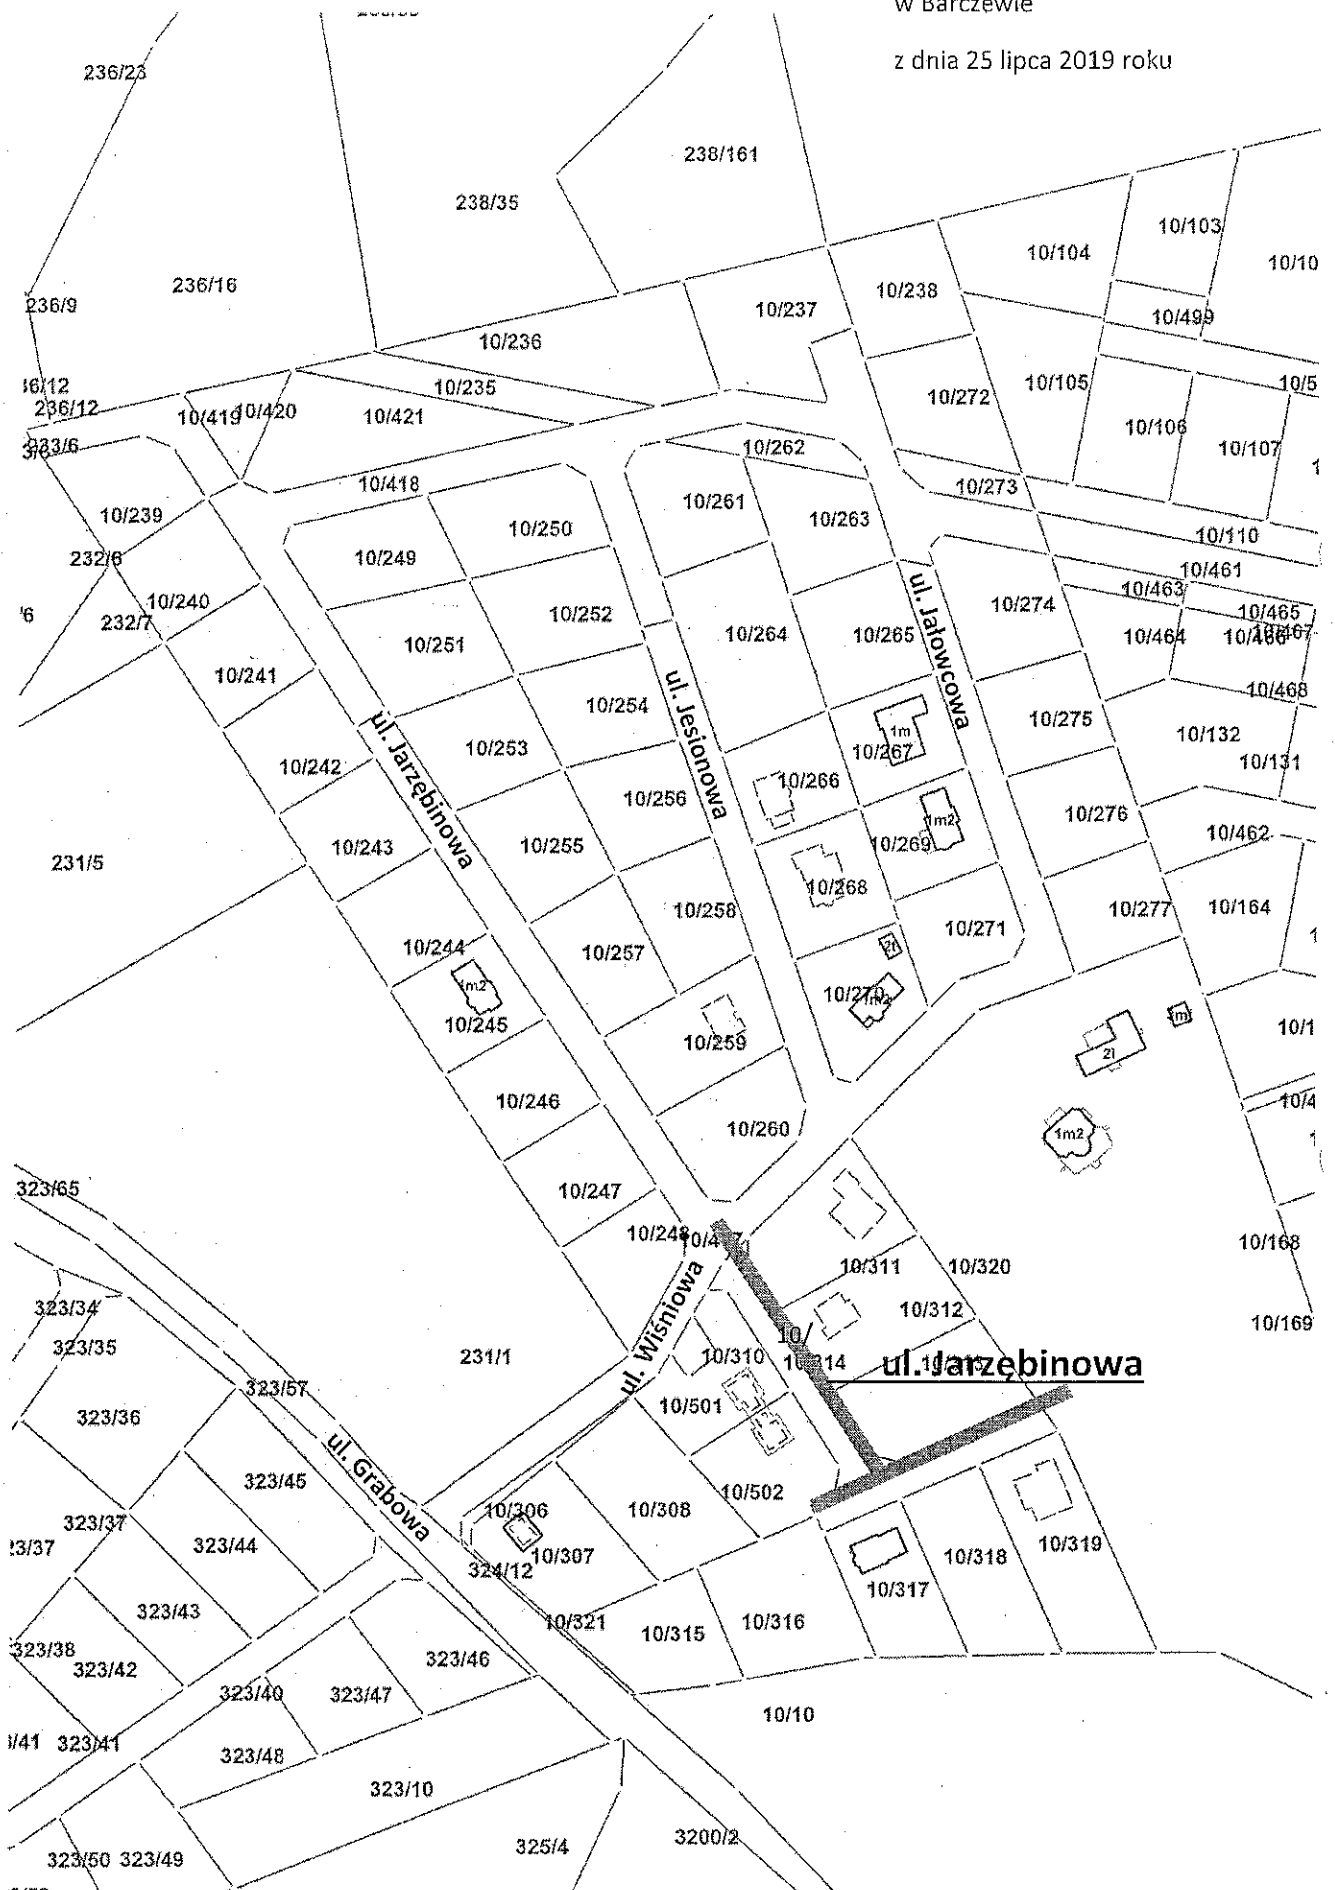

Załącznik graficzny nr 1
do Uchwały Nr X(102)2019 Rady Miejskiej
w Barczewie
z dnia 25 lipca 2019 roku