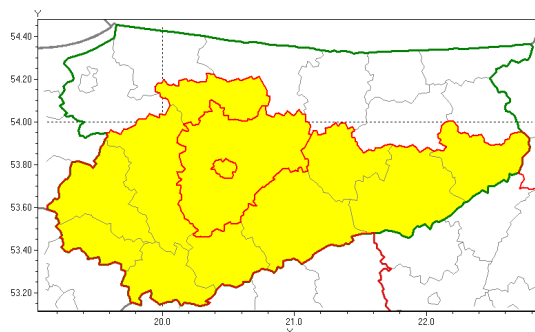

### Zasięg ostrzeżenia w województwie

Silna mgła

### Ostrzeżenie meteorologiczne Nr 75

<b>Nazwa biura</b>	IMGW-PIB Biuro Prognoz Meteorologicznych w Białymstoku
<b>Zjawisko/stopień zagrożenia</b>	Silna mgła/ 1
<b>Obszar</b>	województwo warmińsko-mazurskie <b>powiat olsztyński</b>
<b>Ważność</b>	od godz. 22:00 dnia 23.10.2019 do godz. 09:00 dnia 24.10.2019
<b>Przebieg</b>	Prognozuje się gęste mgły w zasięgu których widzialność wynosi miejscami od 100 m do 200 m.
<b>Prawdopodobieństwo wystąpienia zjawiska(%)</b>	80%
<b>Uwagi</b>	Brak.
<b>Dyrektor synoptyk IMGW-PIB</b>	Tomasz Siemieniuk
<b>Godzina i data wydania</b>	godz. 11:17 dnia 23.10.2019
<b>SMS</b>	IMGW-PIB OSTRZEŻENIE: MGŁA/1 warmińsko-mazurskie/olsztyński od 22:00/23.10 do 09:00/24.10.2019 widzialność 100 m.