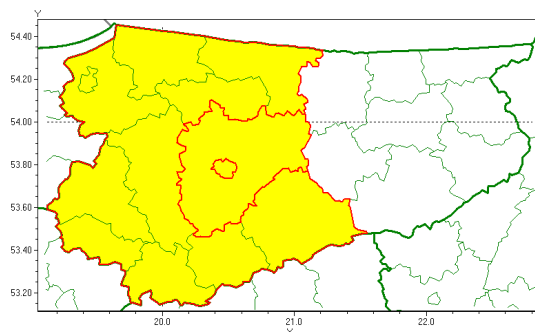

Zasięg ostrzeżenia w województwie

Burze z gradem

Ostrzeżenie meteorologiczne Nr 36

Nazwa biura	IMGW-PIB Biuro Prognoz Meteorologicznych w Białymstoku
Zjawisko/stopień zagrożenia	Burze z gradem/ 1
Obszar	województwo warmińsko-mazurskie powiat olsztyński
Ważność	od godz. 13:00 dnia 05.06.2020 do godz. 23:00 dnia 05.06.2020
Przebieg	Prognozuje się wystąpienie burz z opadami deszczu miejscami od 10 mm do 15 mm, lokalnie do 25 mm oraz porywami wiatru do 75 km/h. Miejscami może liwy grad.
Prawdopodobieństwo wystąpienia zjawiska(%)	80%
Uwagi	Brak.
Dyrektor synoptyk IMGW-PIB	Wiesław Winnicki
Godzina i data wydania	godz. 07:10 dnia 05.06.2020
SMS	IMGW-PIB OSTRZEŻENIE: BURZE Z GRADEM/1 warmińsko-mazurskie/olsztyński od 13:00/05.06 do 23:00/05.06.2020 deszcz 25 mm, porywy 75 km/h.