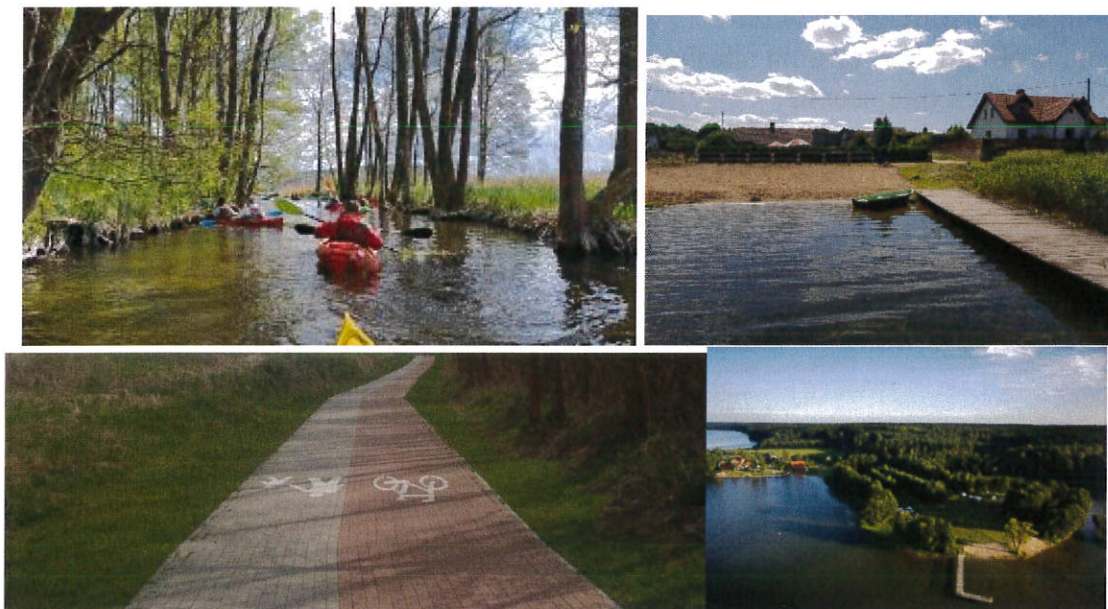

Straż Miejska w codziennej służbie patrolowej skupi uwagę na miejsca odwiedzane przez turystów oraz na miejsca służące mieszkańcom gminy, a zwłaszcza dzieciom i młodzieży, do wypoczynku i rekreacji, Straż Miejska będzie miała na uwadze nie tylko porządek publiczny ale i czystość w miejscach przebywania turystów i mieszkańców

pełnienia służby mając na uwadze różnorodność zdarzeń i zgłoszeń.

Bezpieczeństwo niechronionych uczestników ruchu t.j. pieszych i rowerzystów, w szczególności nietletnich :

- ścieżka pieszo-rowerowa oraz droga z Barczewa do jeziora Orzyc,
- droga do jeziora Kierzlińskiego, kąpielisko nad jeziorem Kierzlińskim
- kąpielisko w Wipsowie znajdujące się przy drodze powiatowej,
- drogi prowadzące do jezior Pisz i Tumiańskiego (droga serwisowa DK 16).