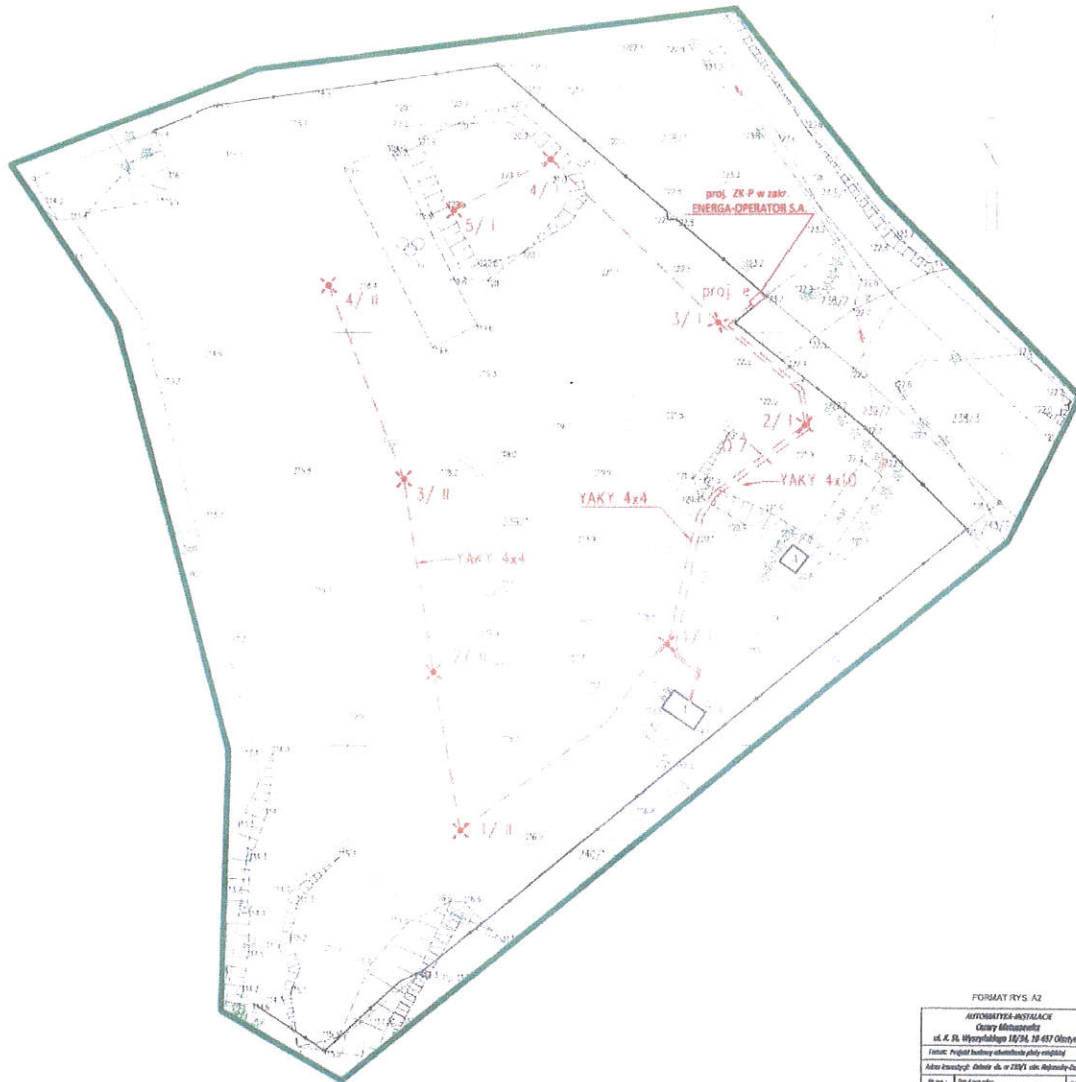

- projekt oświetlenia terenu plaży.