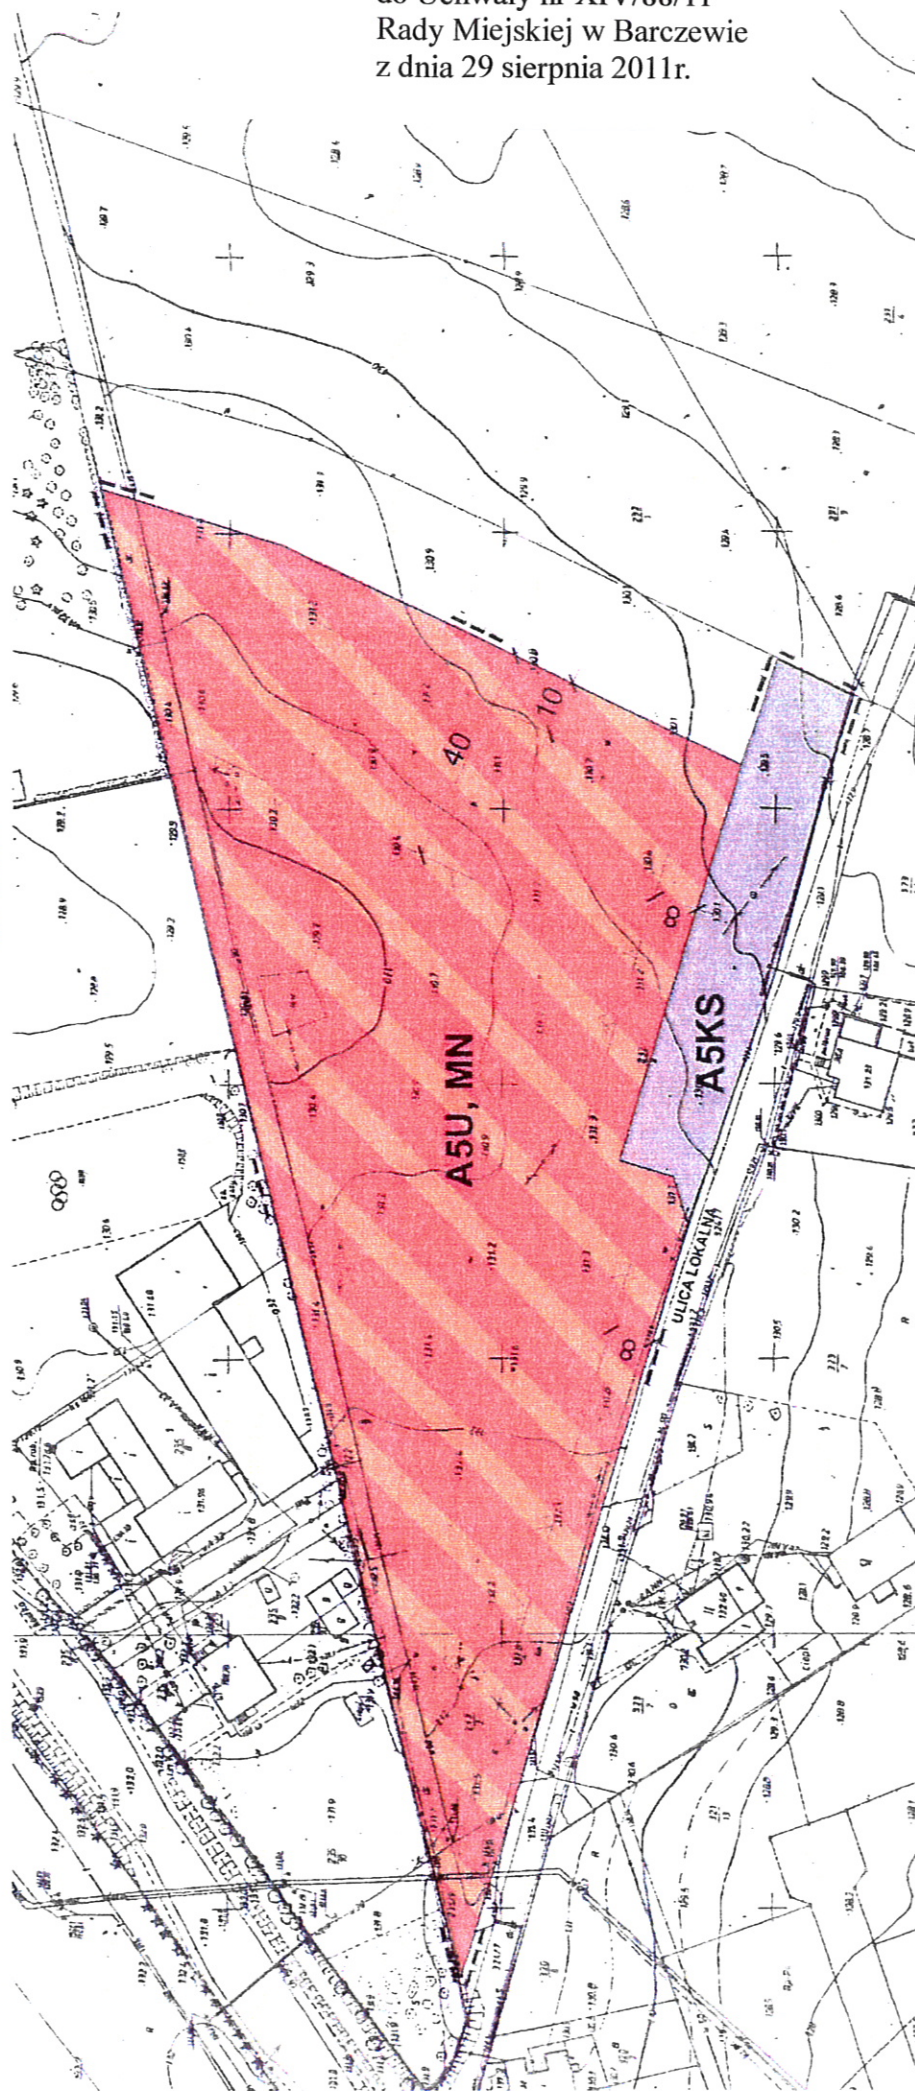

GMINA BARCZEWO

MIEJSKOWY PLAN ZAGOSPODAROWANIA PRZESTRZENNEGO TERENU W OBRĘBIE WÓJTOWO, GMINA BARCZEWO ZAŁĄCZNIK GRAFICZNY NR 5

SKALA 1:100

WYKRES ZE STUDIUM UWARUNKOWAN I KIERUNKÓW ZAGOSPODAROWANIA PRZESTRZENNEGO MIASTA I GMINY BARCZEWO

OZNACZENIA

- TEREN WSKAZANY DO ZAINWESZCOWANIA TRWAŁEGO W OKRĘBIE PERSPEKTYWICZNYM
- TEREN WSKAZANY DO ZAINWESZCOWANIA TRWAŁEGO W OKRĘBIE KIERUNKOWYM
- LOKALIZACJA PLANU

Załącznik nr .....5.....
do Uchwały nr XIV/88/11
Rady Miejskiej w Barczewie
z dnia 29 sierpnia 2011r.

OZNACZENIA:

- GRANICA OPRACOWANIA
- LINIE ROZGRANICZAJĄCE TERENY O RÓŻNYM PRZEZNACZENIU
- TERENY ZABUDOWY USŁUGOWEJ Z DOPUSZCZENIEM FUNKCJI MIESZKALNEJ
- TEREN KOMUNIKACJI
- TERENY ZABUDOWY USŁUGOWEJ Z DOPUSZCZENIEM FUNKCJI MIESZKALNEJ
- NIEPRZEKRACZAJĄCA LINIA ZABUDOWY MIESZKALNEJ
- NIEPRZEKRACZAJĄCA LINIA ZABUDOWY DLA ZABUDOWY USŁUGOWEJ