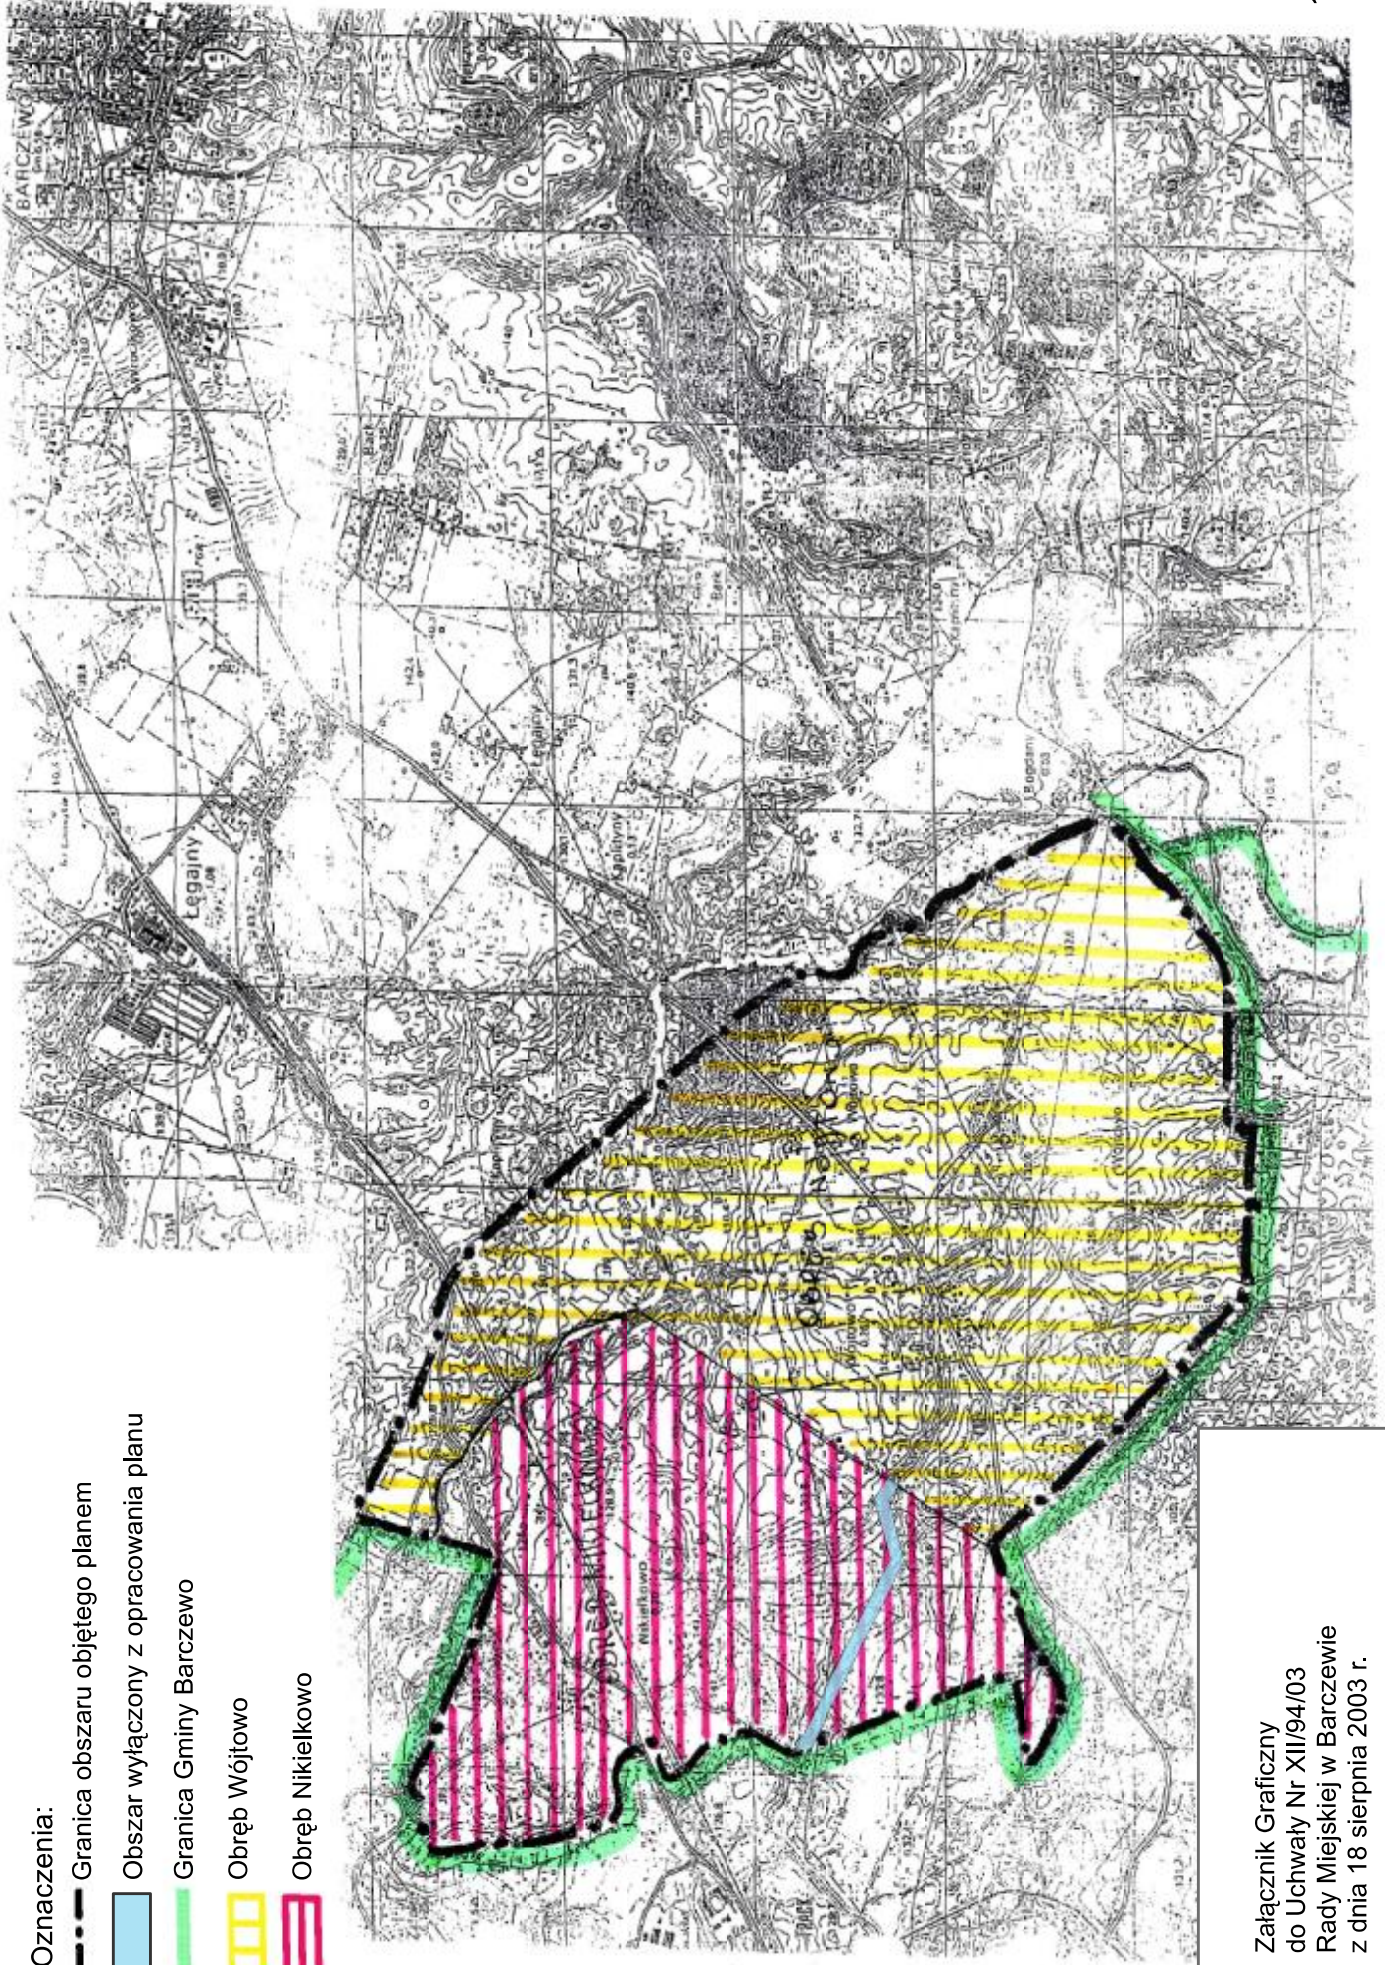

- Oznaczenia:
- Granica obszaru objętego planem
 - Obszar wyłączony z opracowania planu
 - Granica Gminy Barczewo
 - Obręb Wójtowo
 - Obręb Nikielkowo

N
1:40 000

Załącznik Graficzny
do Uchwały Nr XIII/94/03
Rady Miejskiej w Barczewie
z dnia 18 sierpnia 2003 r.