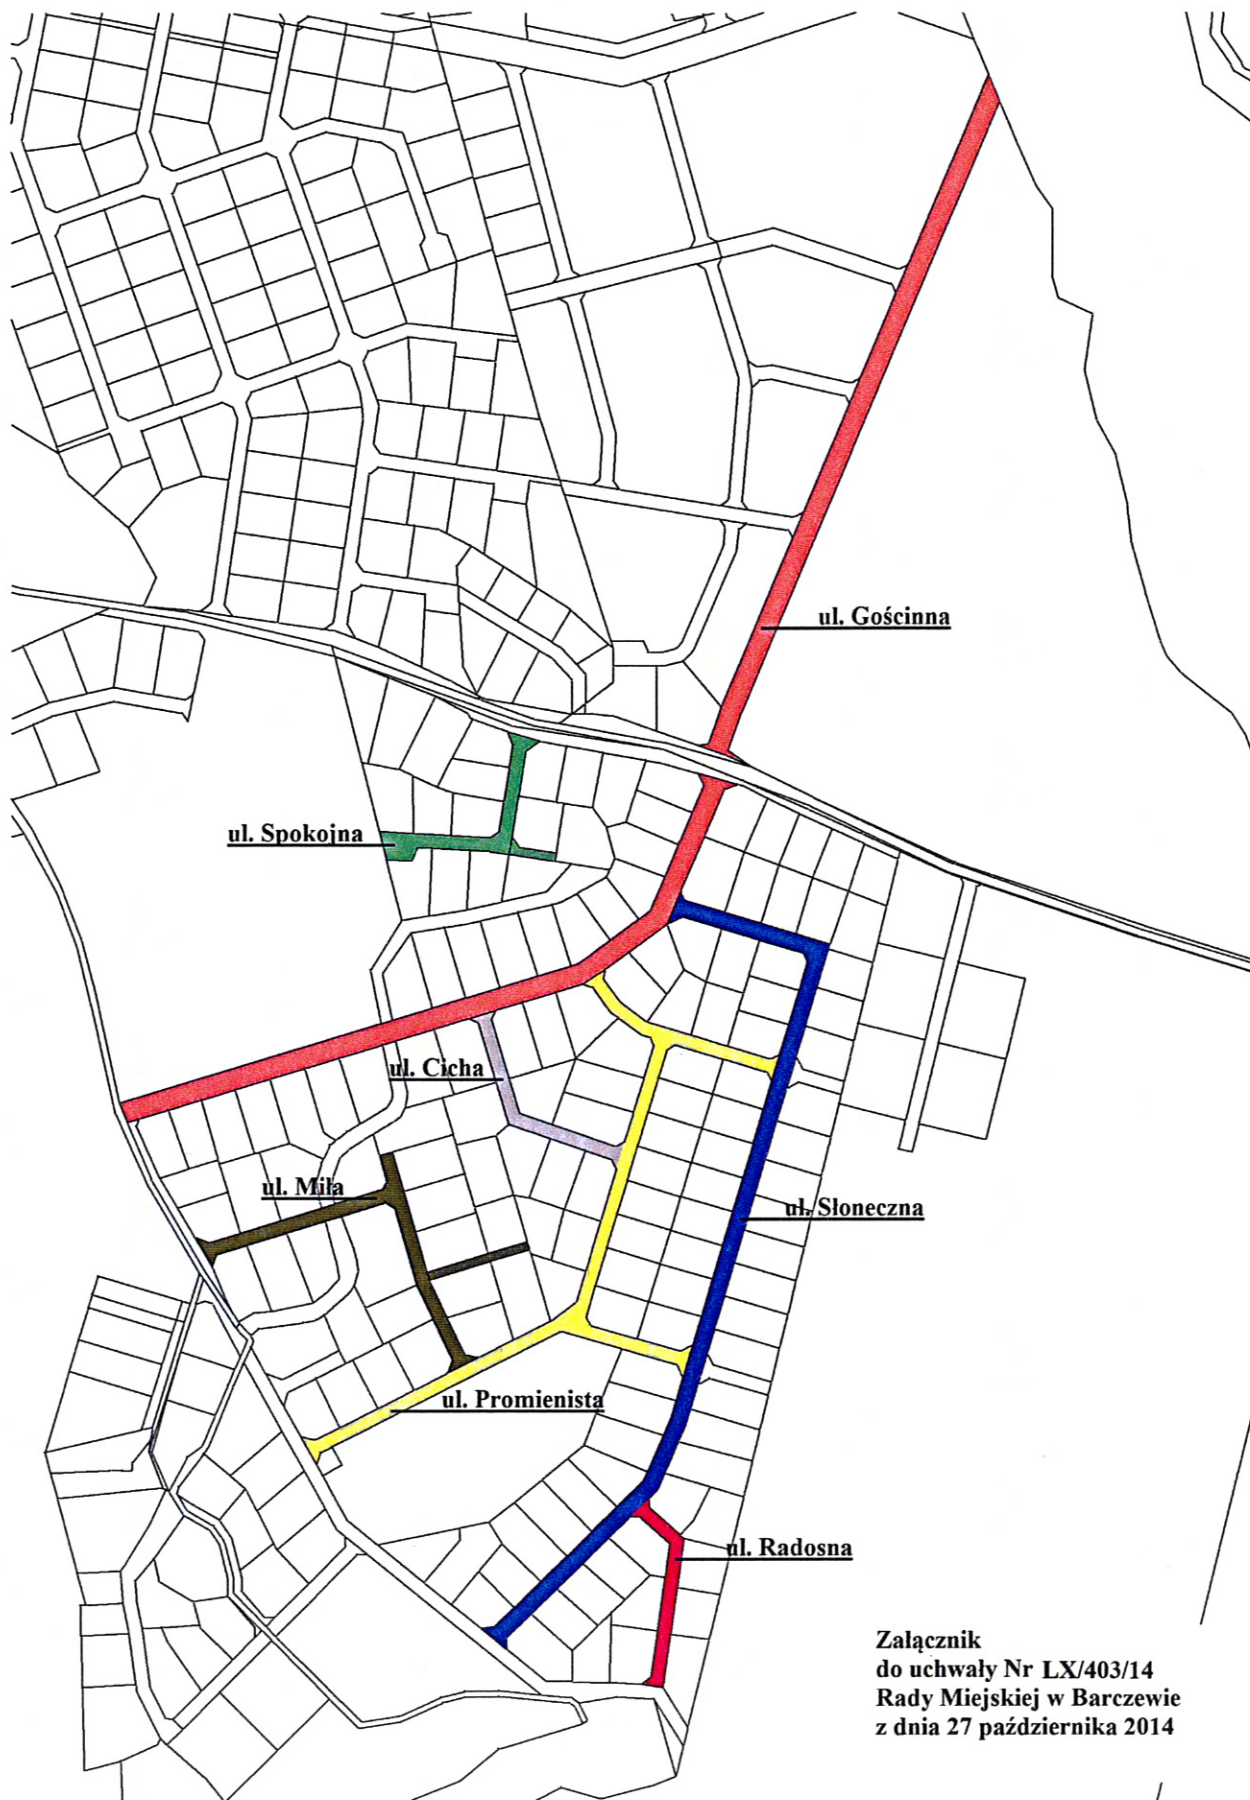

Załącznik
do uchwały Nr LX/403/14
Rady Miejskiej w Barczewie
z dnia 27 października 2014